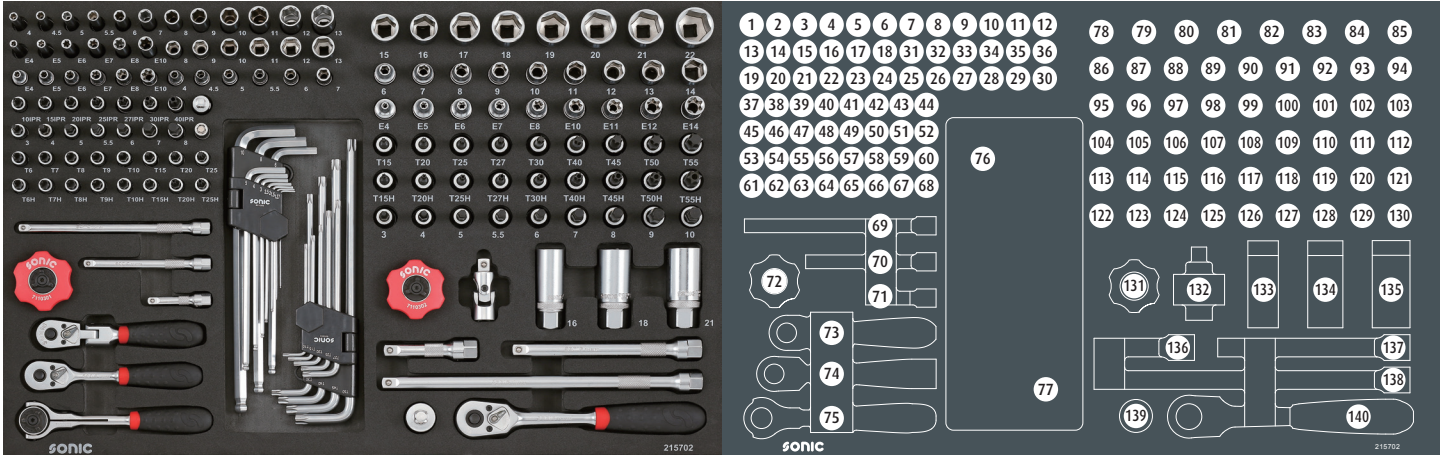

6 602302

602407

	NO	Sonic NO	Size	Length	Q'ty
	1	13605	T5	167mm	
	2	13606	T6	167mm	
	3	13607	T7	167mm	
	4	13608	T8	167mm	
	5	13609	T9	167mm	
	6	13610	T10	203mm	
	7	13615	T15	203mm	
	8	13620	T20	203mm	
	9	13625	T25	215mm	
	10	13627	T27	215mm	
	11	13630	T30	215mm	
	12	13640	T40	215mm	
	13	13308	8mm	299mm	
	14	13365	6.5mm	265mm	
	15	13355	5.5mm	228mm	
	16	13304	4mm	192mm	
	17	13335	3.5mm	192mm	
	18	13303	3mm	167mm	
	19	1310	PH.0	152mm	
	20	1311	PH.1	183mm	
	21	1312	PH.2	215mm	
	22	1313	PH.3	274mm	
	23	4821308	8"	205mm	
	24	4821312	12"	305mm	

215702

	NO	Sonic NO	Size	Length	Q'ty
	1	2155004	4mm	50mm	
	2	21550045	4.5mm	50mm	
	3	2155005	5mm	50mm	
	4	21550055	5.5mm	50mm	
	5	2155006	6mm	50mm	
	6	2155007	7mm	50mm	
	7	2155008	8mm	50mm	
	8	2155009	9mm	50mm	
	9	2155010	10mm	50mm	
	10	2155011	11mm	50mm	
	11	2155012	12mm	50mm	
	12	2155013	13mm	50mm	
	13	2165004	E4	50mm	
	14	2165005	E5	50mm	
	15	2165006	E6	50mm	
	16	2165007	E7	50mm	
	17	2165008	E8	50mm	
	18	2165010	E10	50mm	
	19	21604	E4	25mm	
	20	21605	E5	25mm	
	21	21606	E6	25mm	
	22	21607	E7	25mm	
	23	21608	E8	25mm	
	24	21610	E10	25mm	
	25	21504	4mm	25mm	
	26	21545	4.5mm	25mm	
	27	21505	5mm	25mm	
	28	21555	5.5mm	25mm	
	29	21506	6mm	25mm	
	30	21507	7mm	25mm	
	31	21508	8mm	25mm	
	32	21509	9mm	25mm	
	33	21510	10mm	25mm	
	34	21511	11mm	25mm	
	35	21512	12mm	25mm	
	36	21513	13mm	25mm	
	37	8153710	10IPR	37mm	
	38	8153715	15IPR	37mm	
	39	8153720	20IPR	37mm	
	40	8153725	25IPR	37mm	
	41	8153727	27IPR	37mm	
	42	8153730	30IPR	37mm	